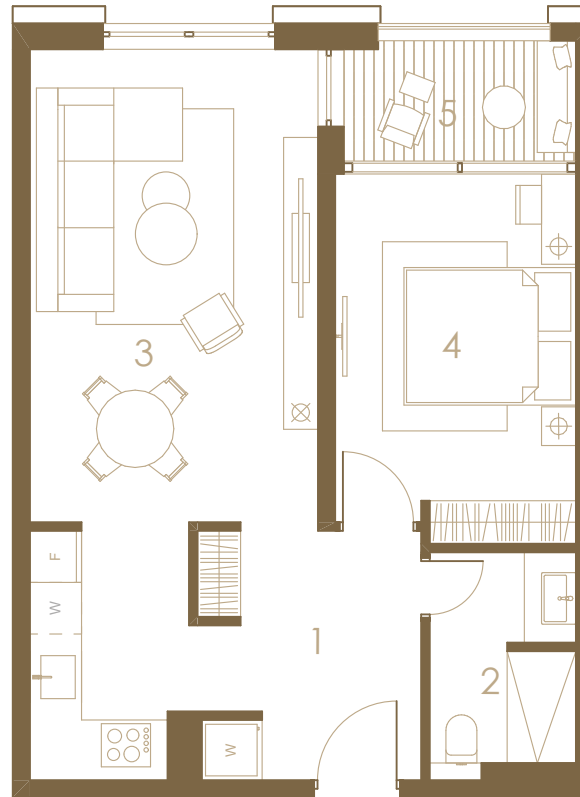

B 803

- 1. Foaje | 7.48m<sup>2</sup>
- 2. Kupatilo | 4.29m<sup>2</sup>
- 3. Dnevna zona | 23.86m<sup>2</sup>
- 4. Spavaća soba | 11.76m<sup>2</sup>
- 5. Terasa | 3.78m<sup>2</sup>

Ukupna kvadratura | 51.17m<sup>2</sup>  
Prodajna kvadratura | 49.21m<sup>2</sup>

Razmjera: 